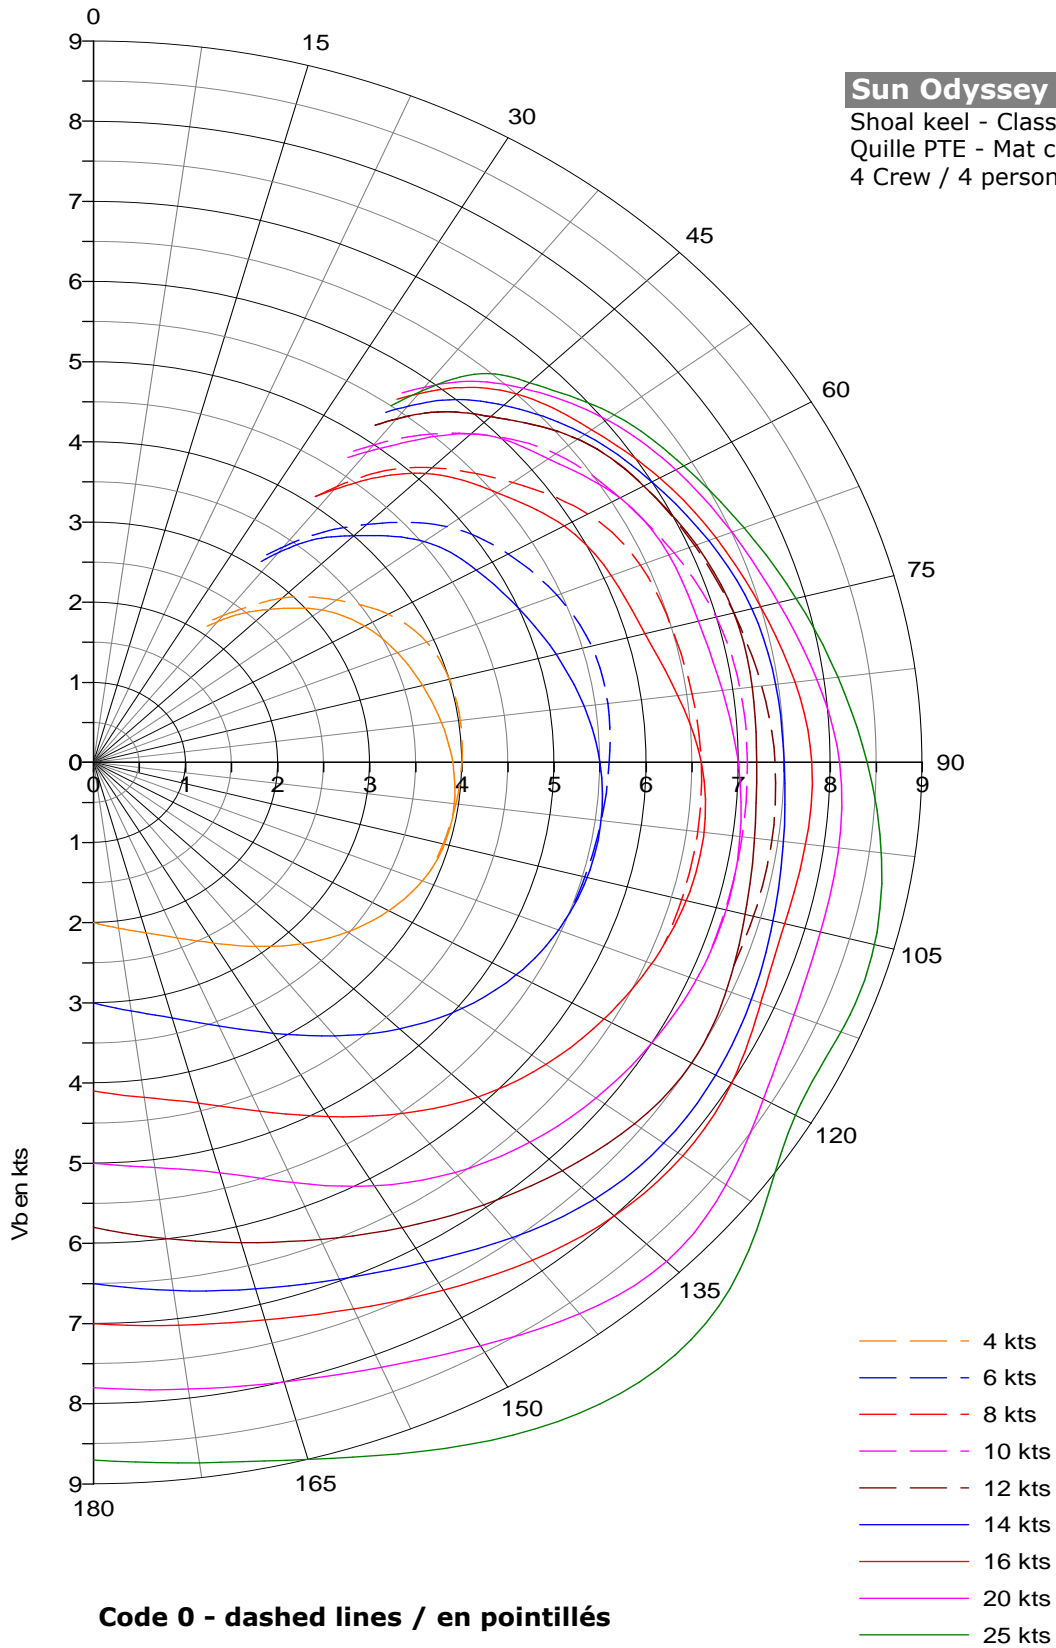

Sun Odyssey 349

Shoal keel - Classic Mast

Quille PTE - Mat classique

4 Crew / 4 personnes à bord

Code 0 - dashed lines / en pointillés