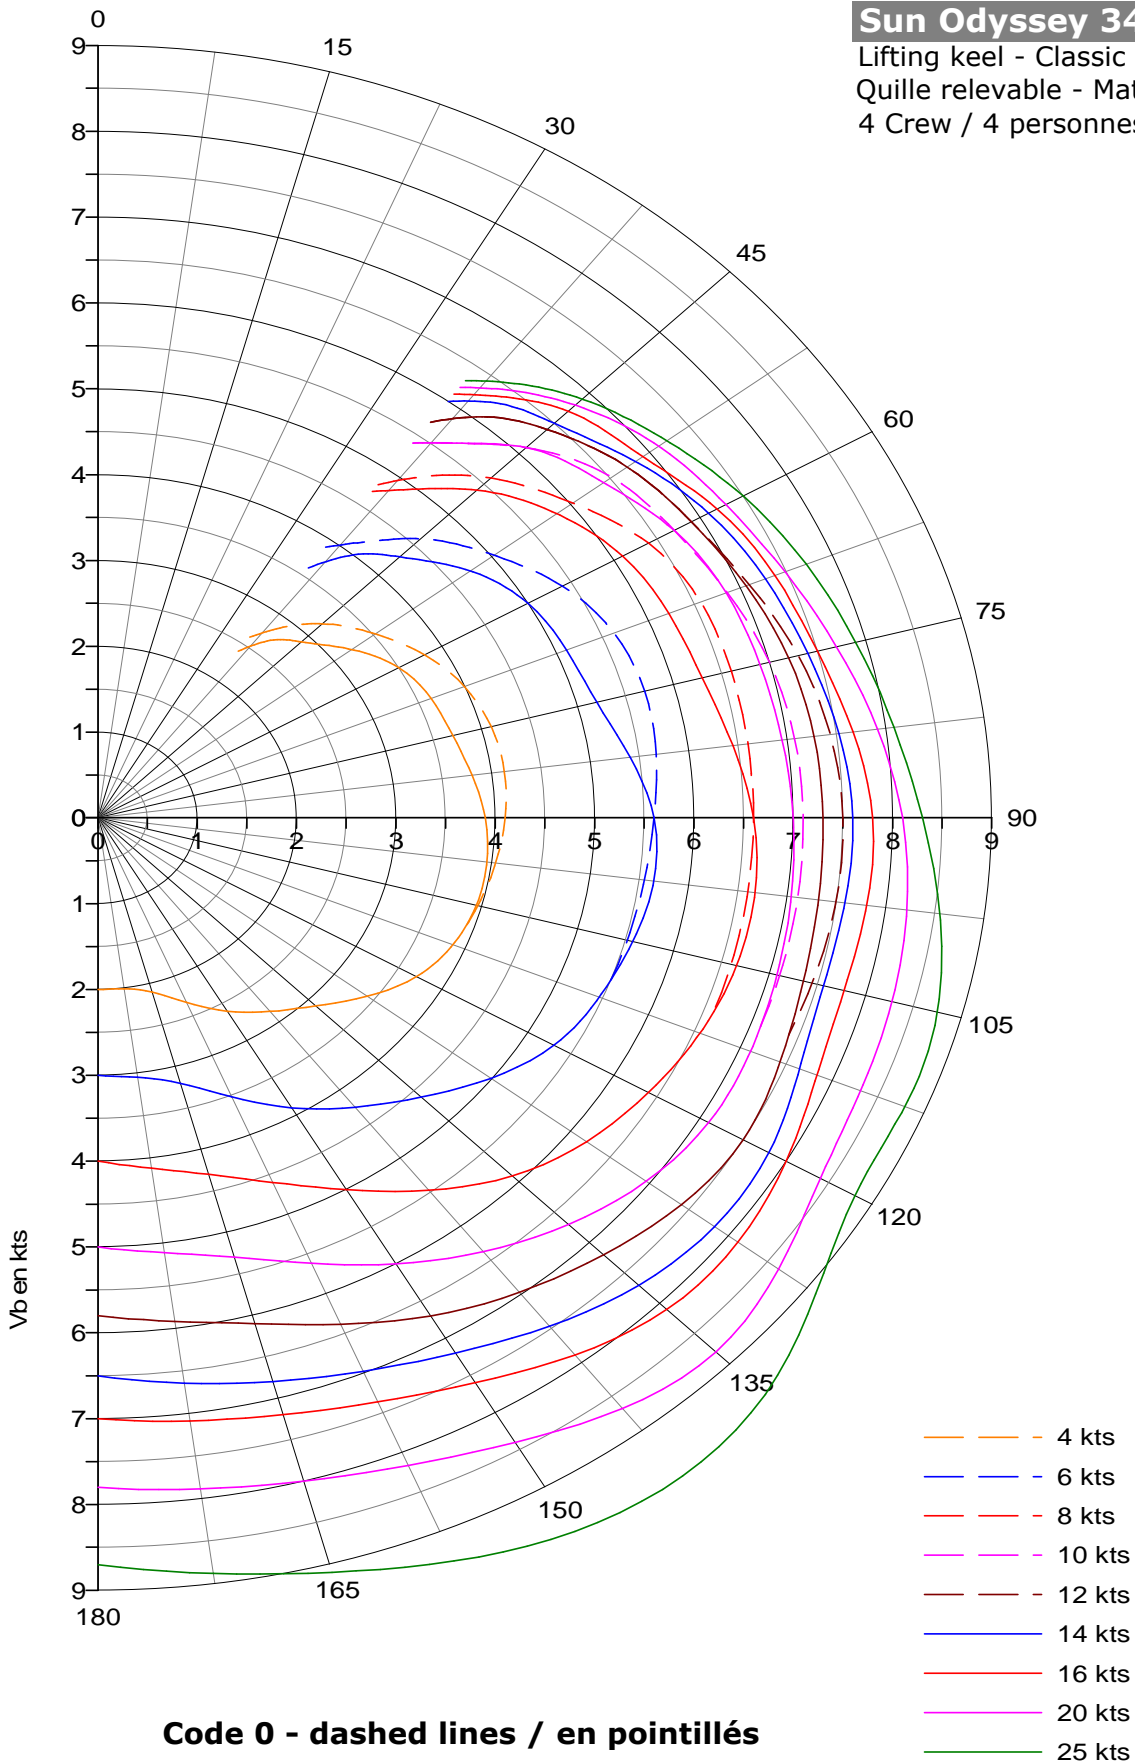

Sun Odyssey 349

Lifting keel - Classic Mast

Quille relevable - Mat classique

4 Crew / 4 personnes à bord

Code 0 - dashed lines / en pointillés