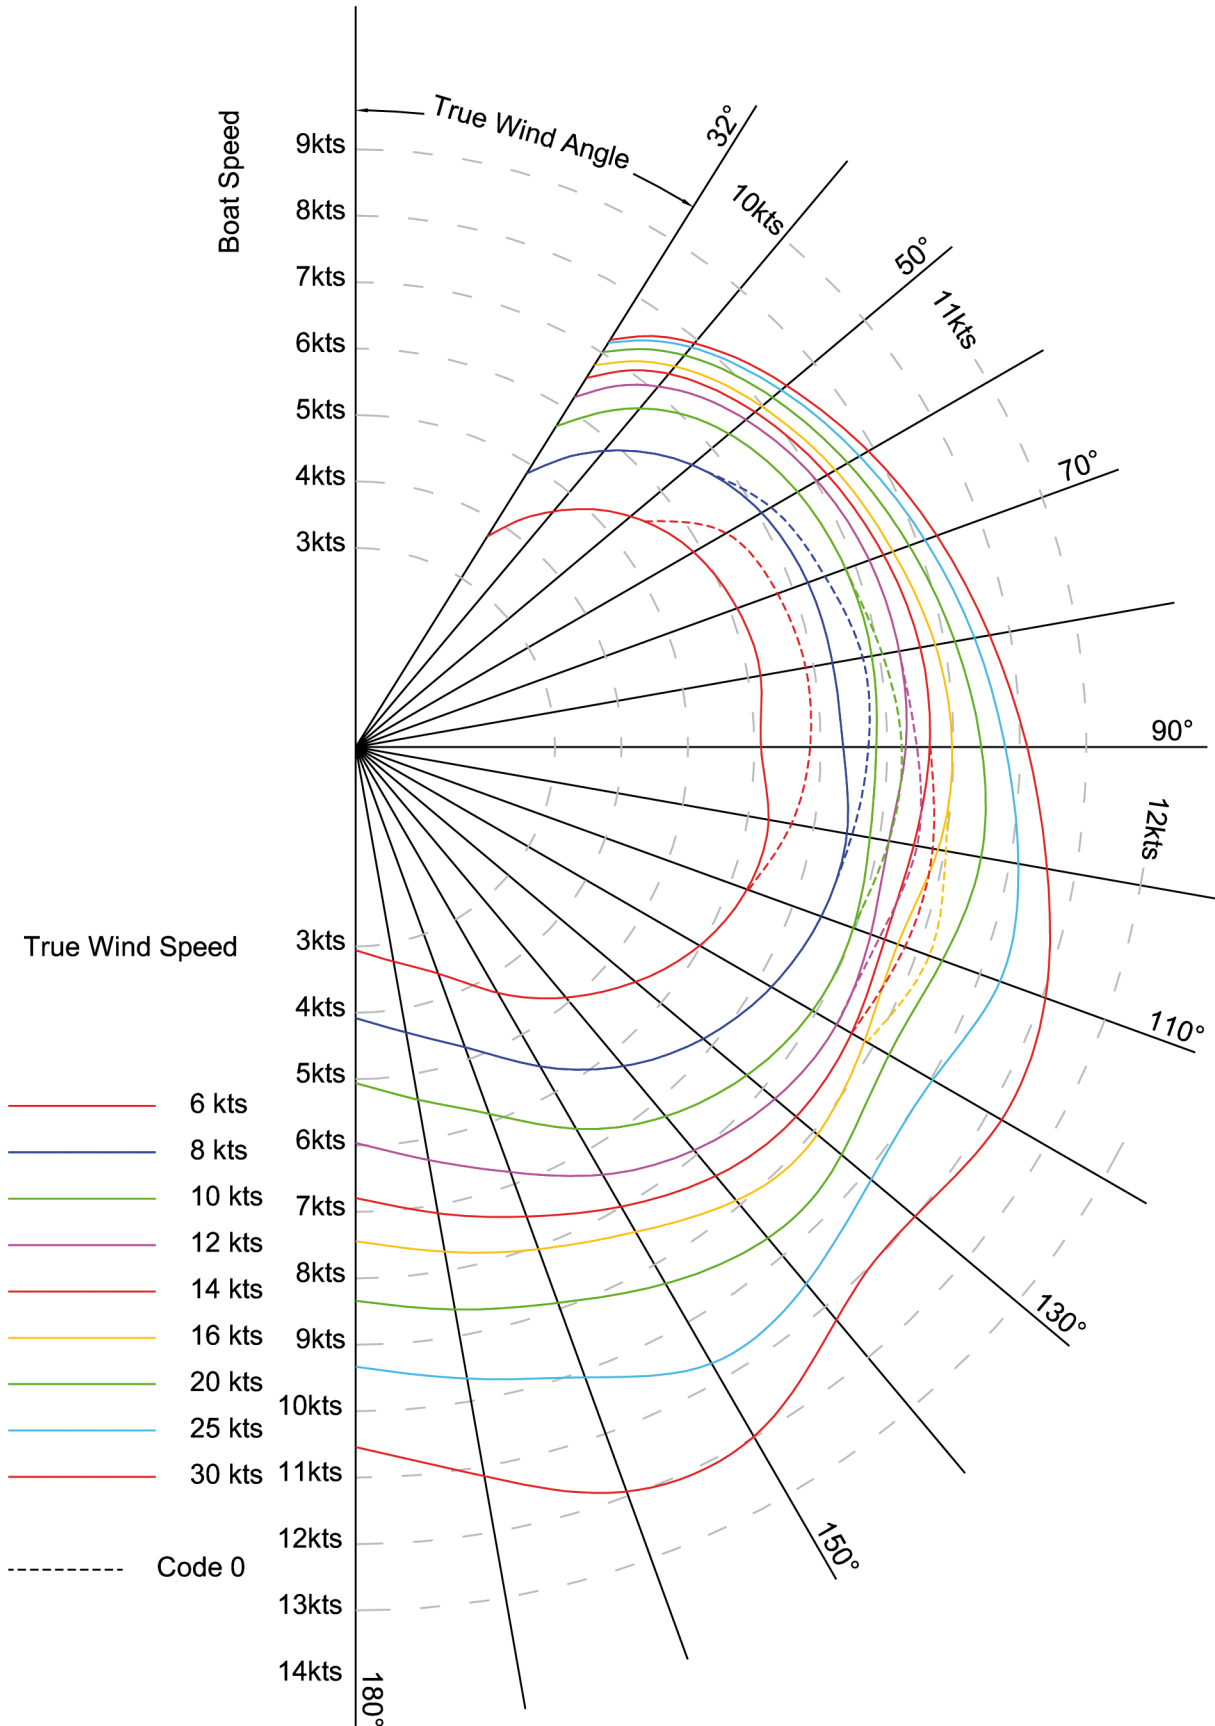

SUN ODYSSEY 44DS - Deep draft & Classic rig - 6 Crew

Polar Diagram

Données issues de calculs théoriques et correspondant à des conditions idéales. Les performances réelles peuvent varier.
VPP performance data is computer generated and takes into account ideal conditions. Actual performance may vary.