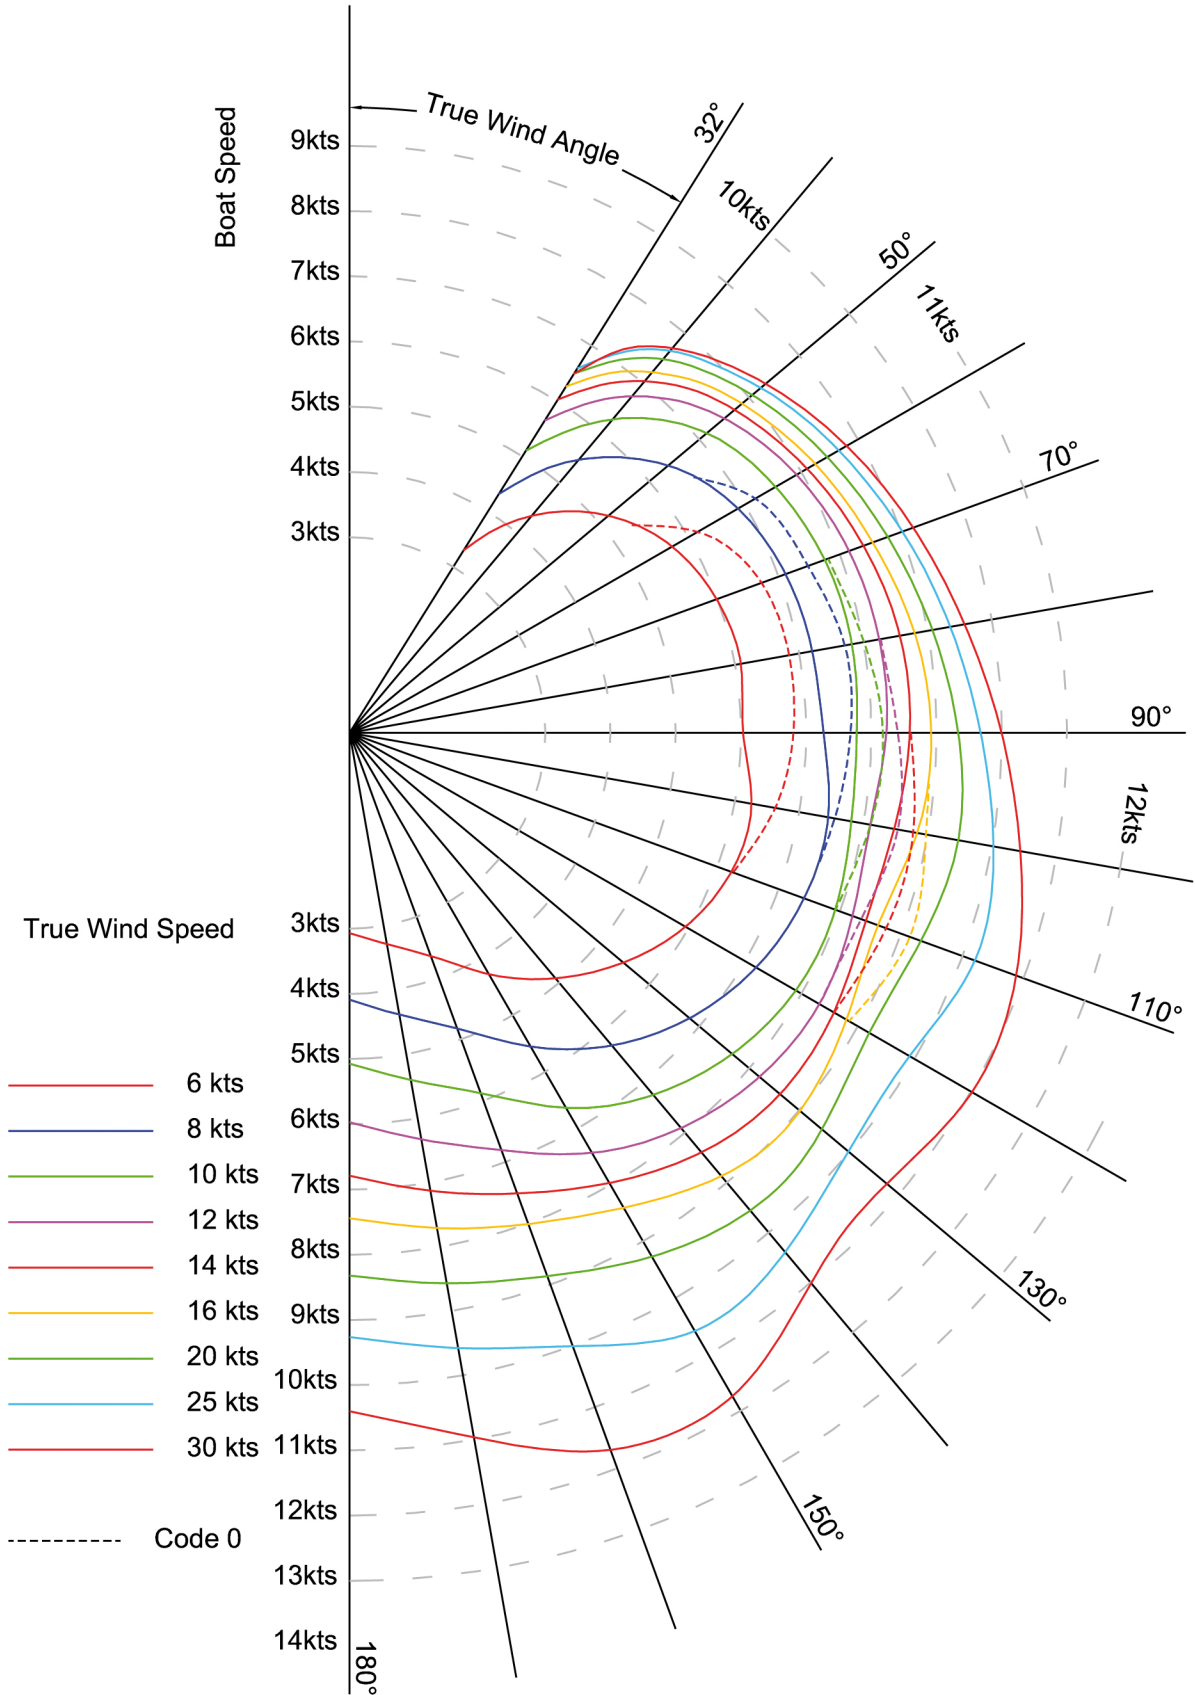

SUN ODYSSEY 44DS - Shallow draft & Classic rig - 6 Crew

Polar Diagram

Données issues de calculs théoriques et correspondant à des conditions idéales. Les performances réelles peuvent varier.
VPP performance data is computer generated and takes into account ideal conditions. Actual performance may vary.