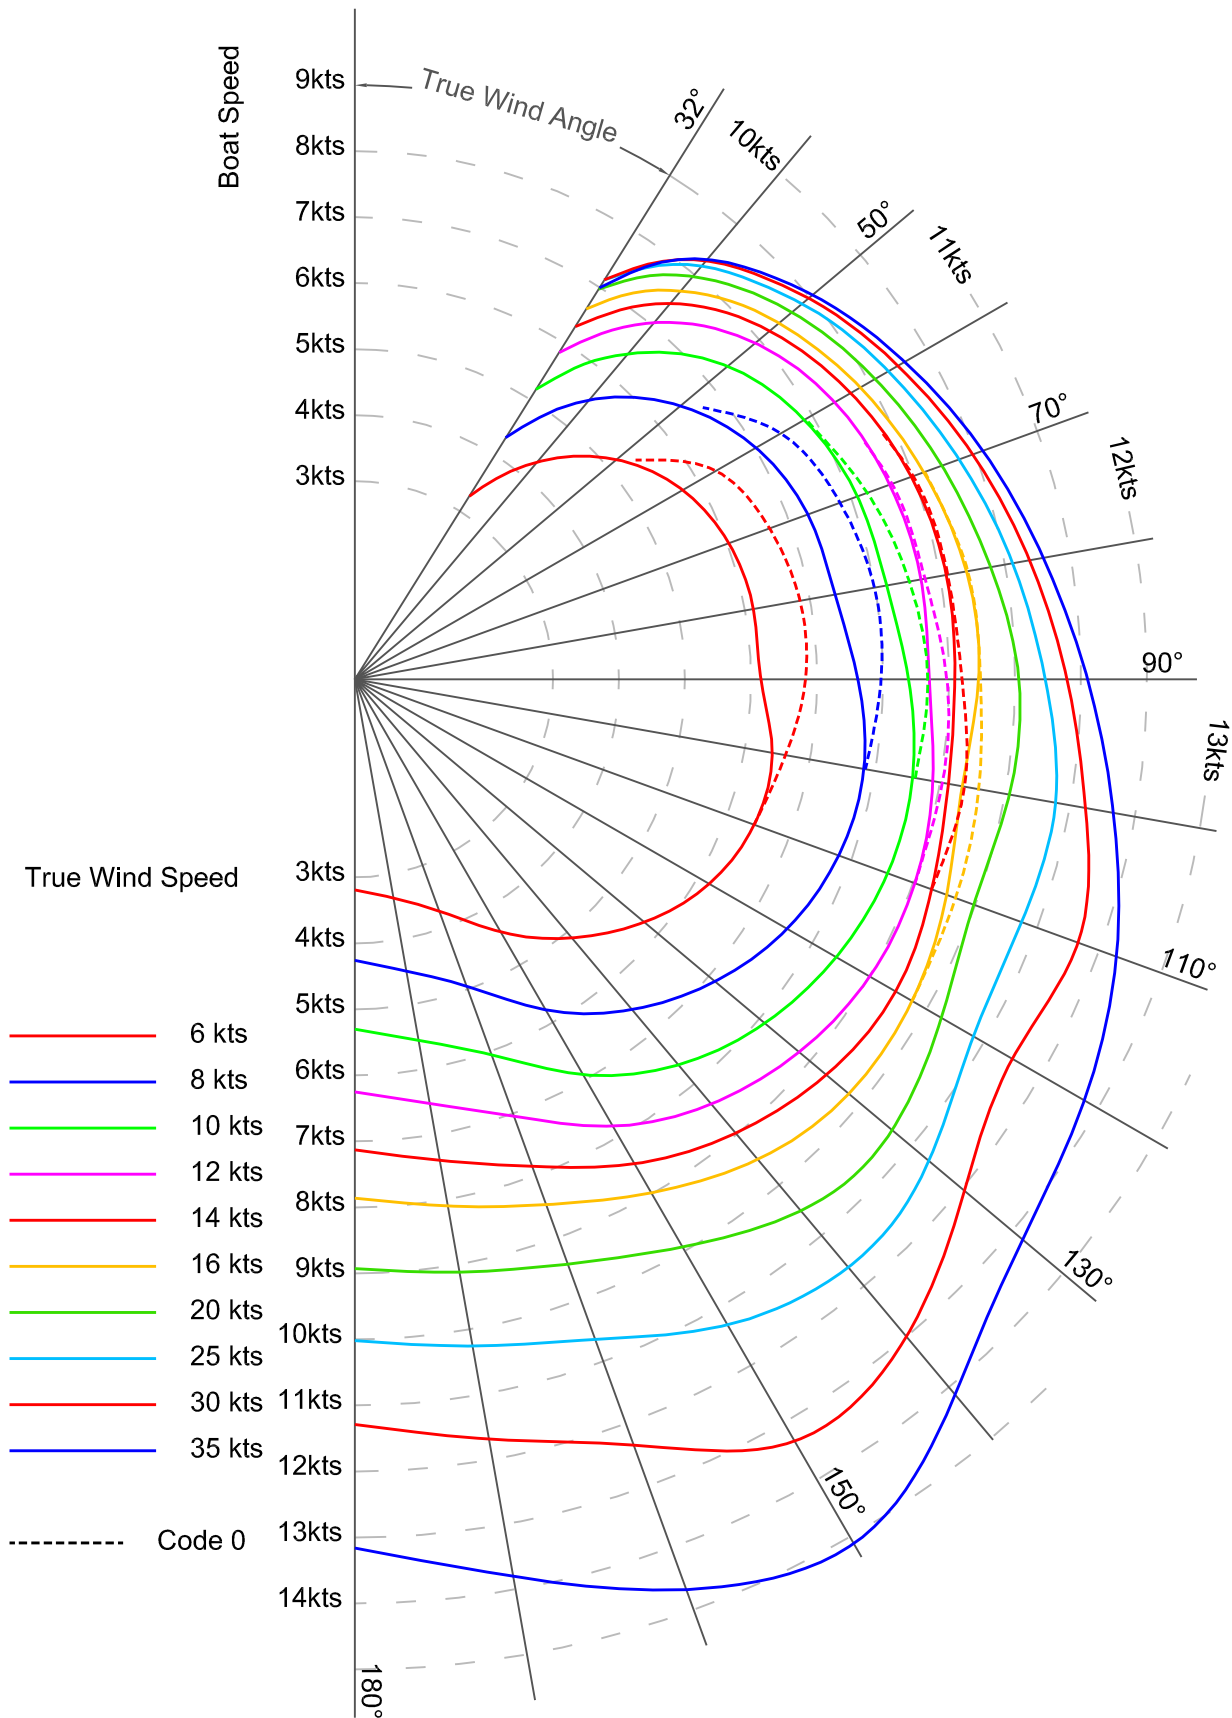

SUN ODYSSEY 519 - Shallow draft & Standard rig - 6 Crew

Polar Diagram

Données issues de calculs théoriques et correspondant à des conditions idéales. Les performances réelles peuvent varier.
 VPP performance data is computer generated and takes into account ideal conditions. Actual performance may vary.