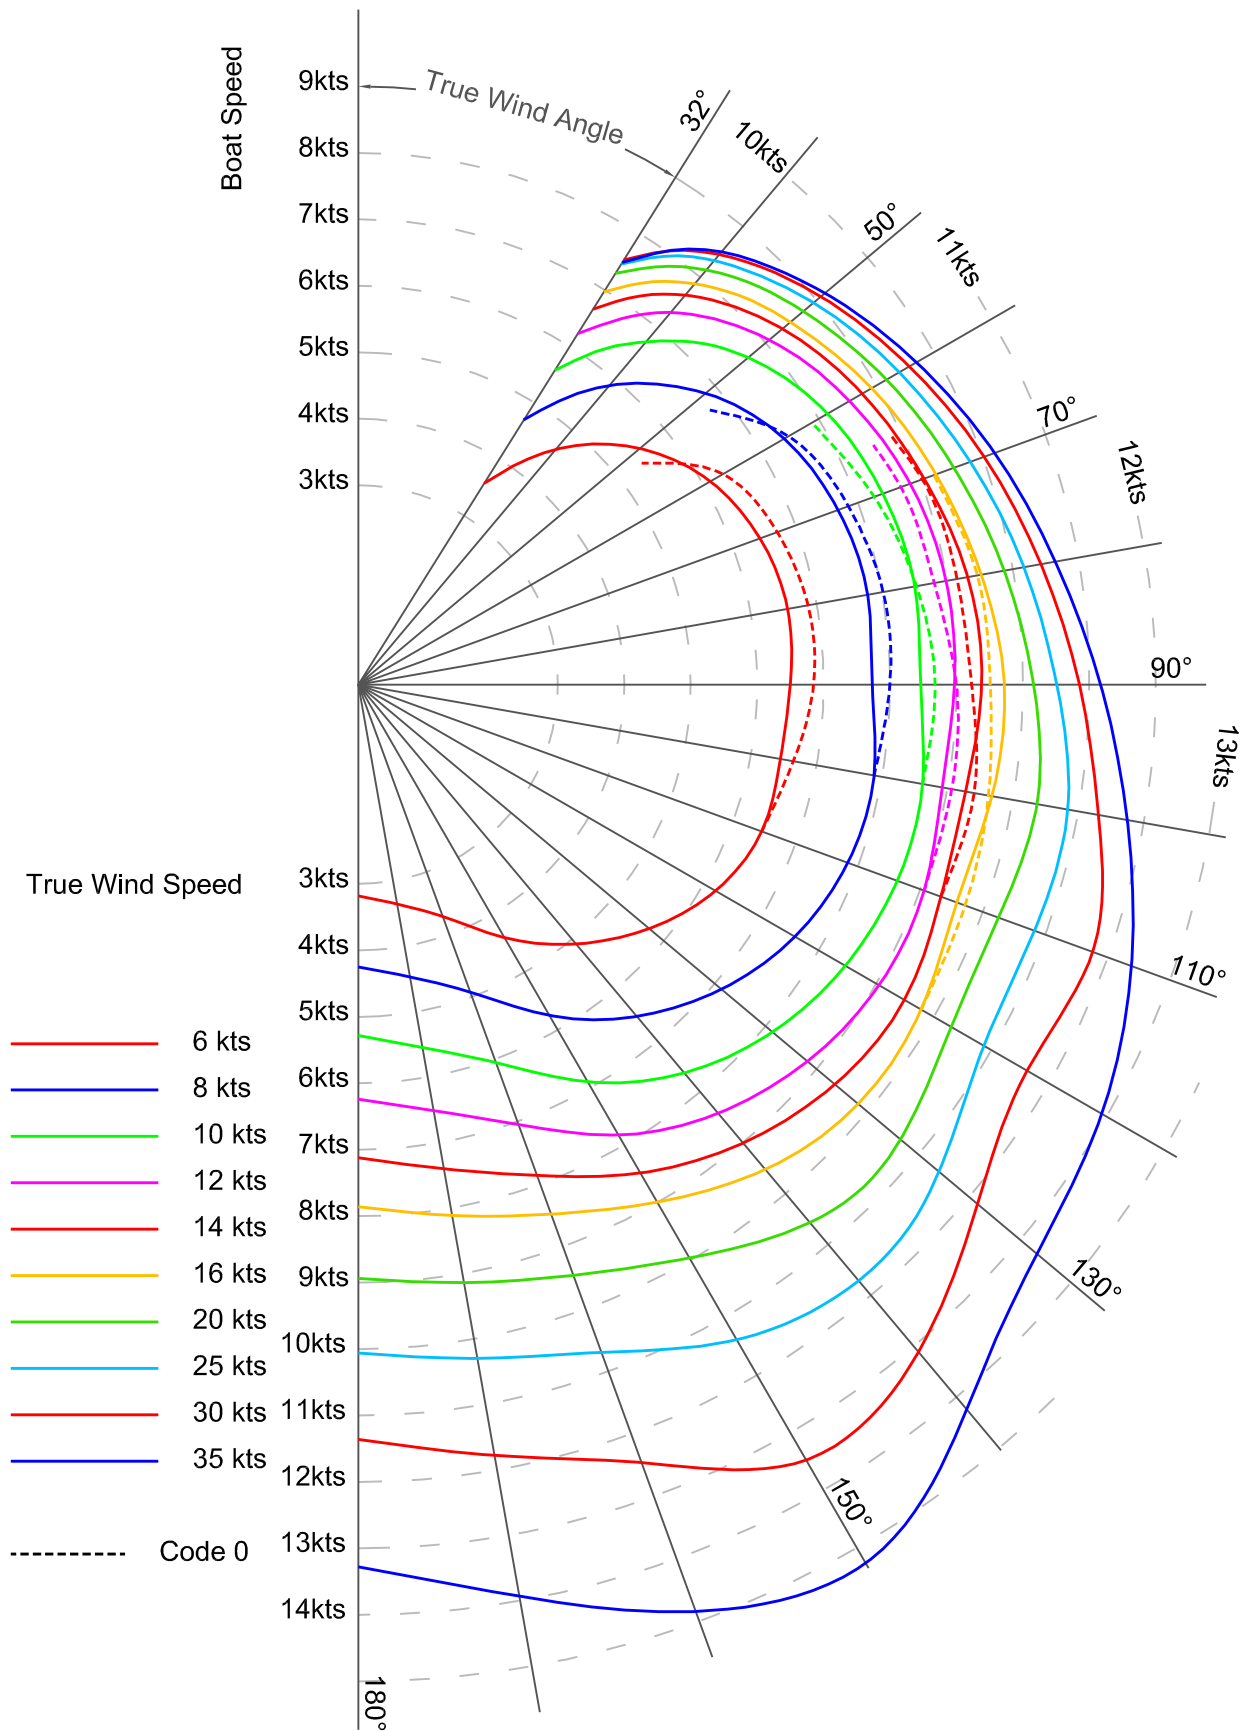

SUN ODYSSEY 519 - Deep draft & Performance rig - 6 Crew

Polar Diagram

Données issues de calculs théoriques et correspondant à des conditions idéales. Les performances réelles peuvent varier.
 VPP performance data is computer generated and takes into account ideal conditions. Actual performance may vary.