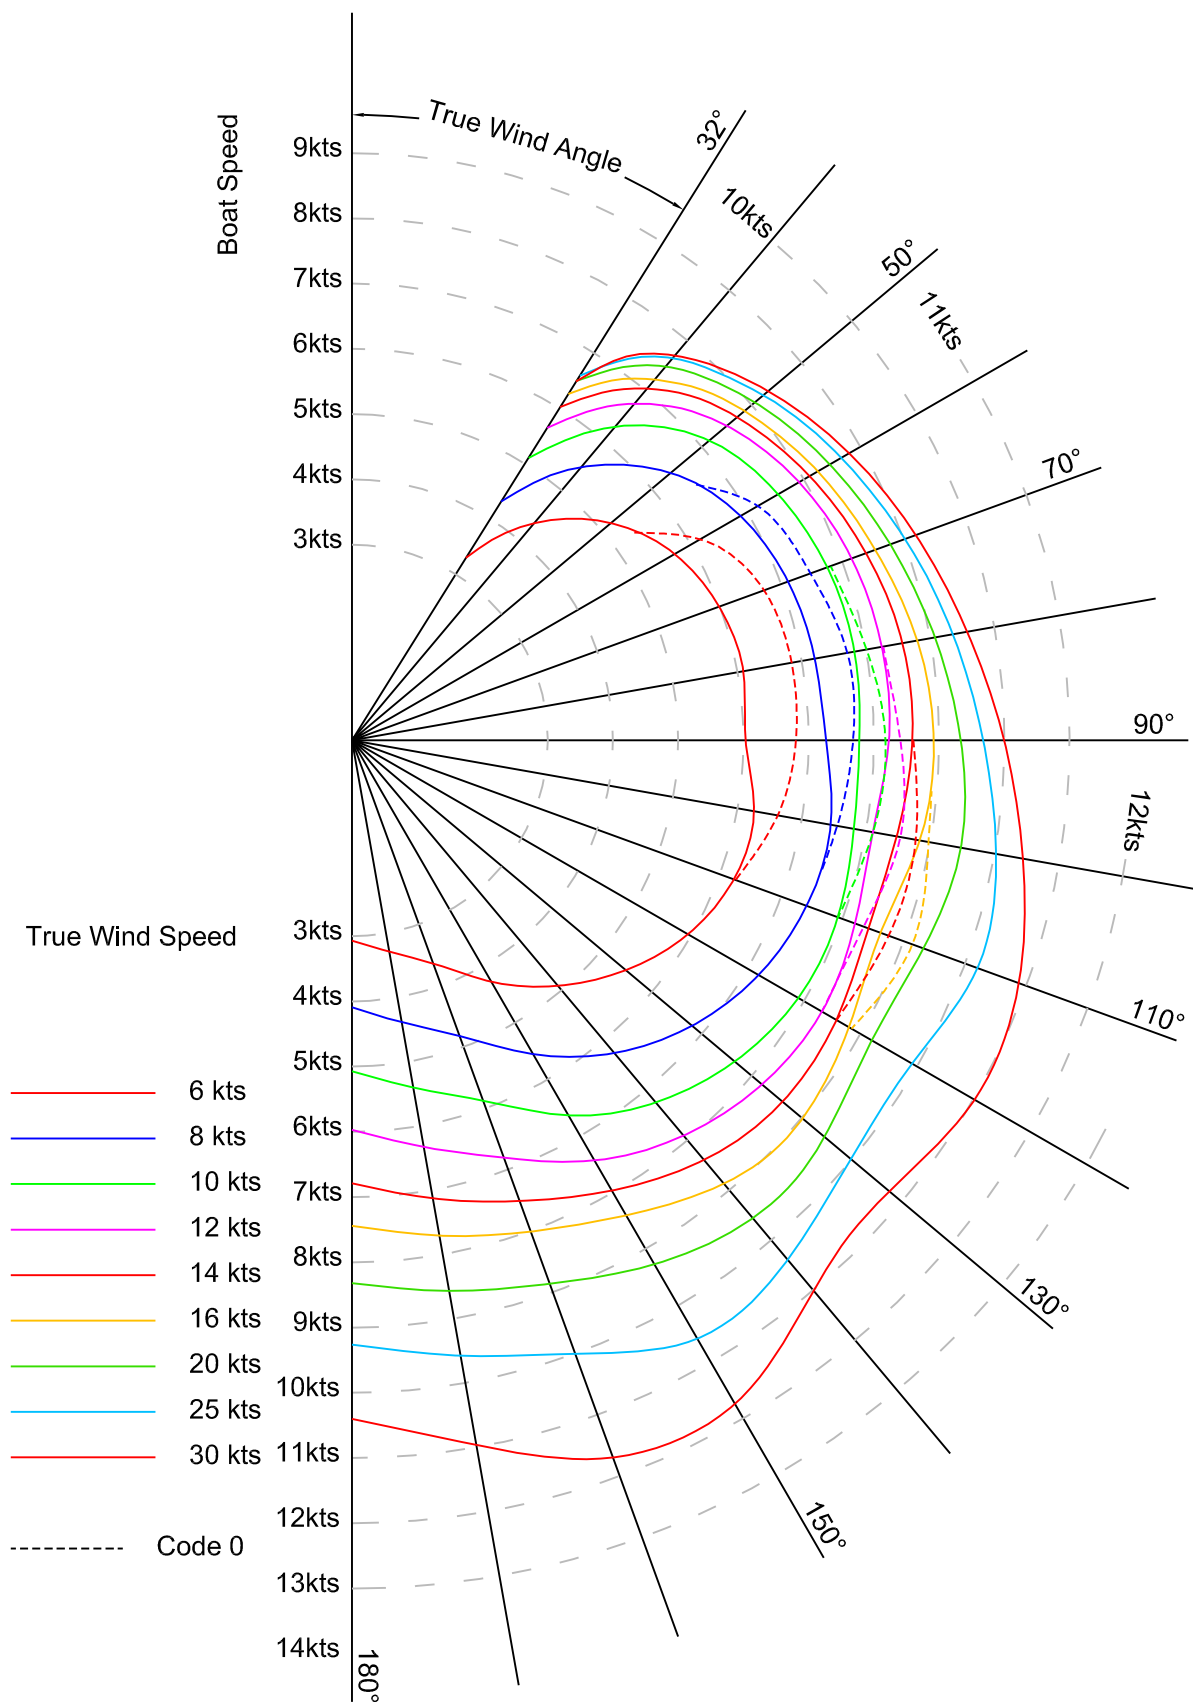

SUN ODYSSEY 449 - Shallow draft & Classic rig - 6 Crew

Polar Diagram

Données issues de calculs théoriques et correspondant à des conditions idéales. Les performances réelles peuvent varier.
VPP performance data is computer generated and takes into account ideal conditions. Actual performance may vary.