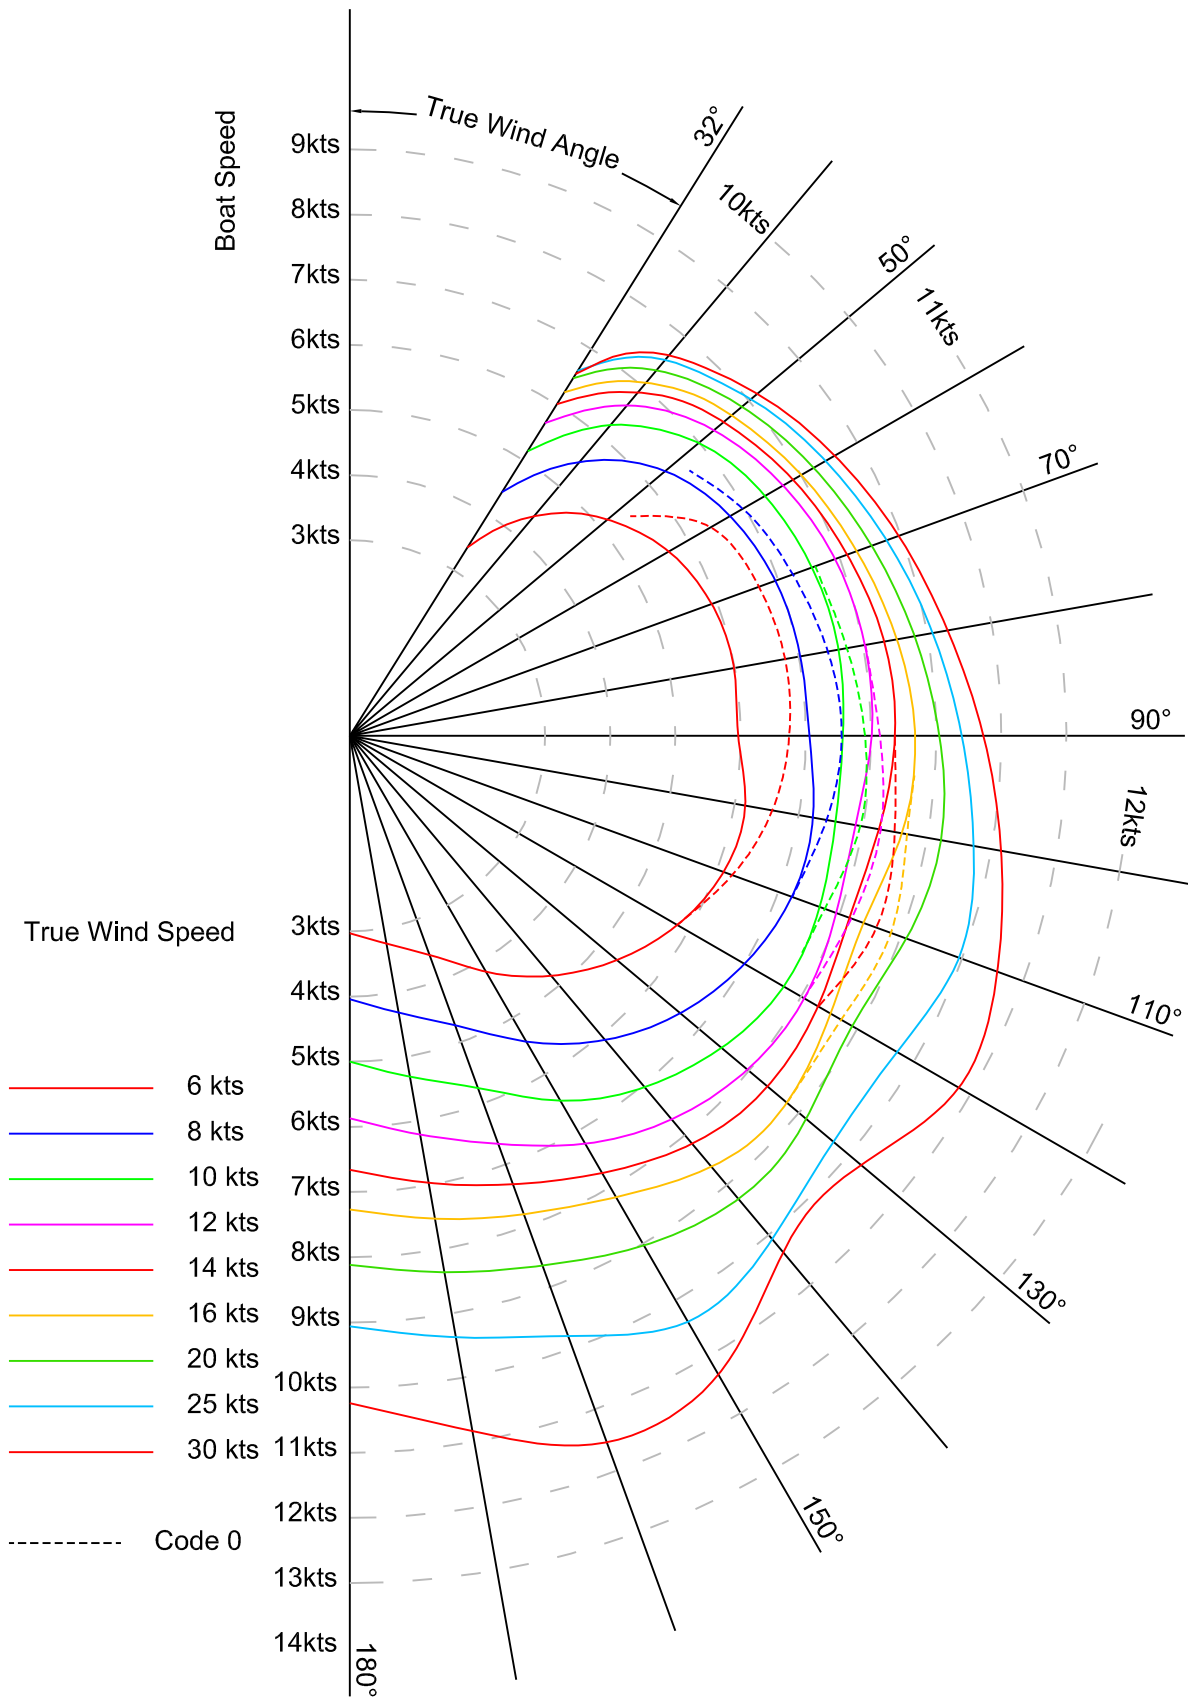

SUN ODYSSEY 419 - Shallow draft & Classic rig - 4 Crew

Polar Diagram

Données issues de calculs théoriques et correspondant à des conditions idéales. Les performances réelles peuvent varier.
 VPP performance data is computer generated and takes into account ideal conditions. Actual performance may vary.