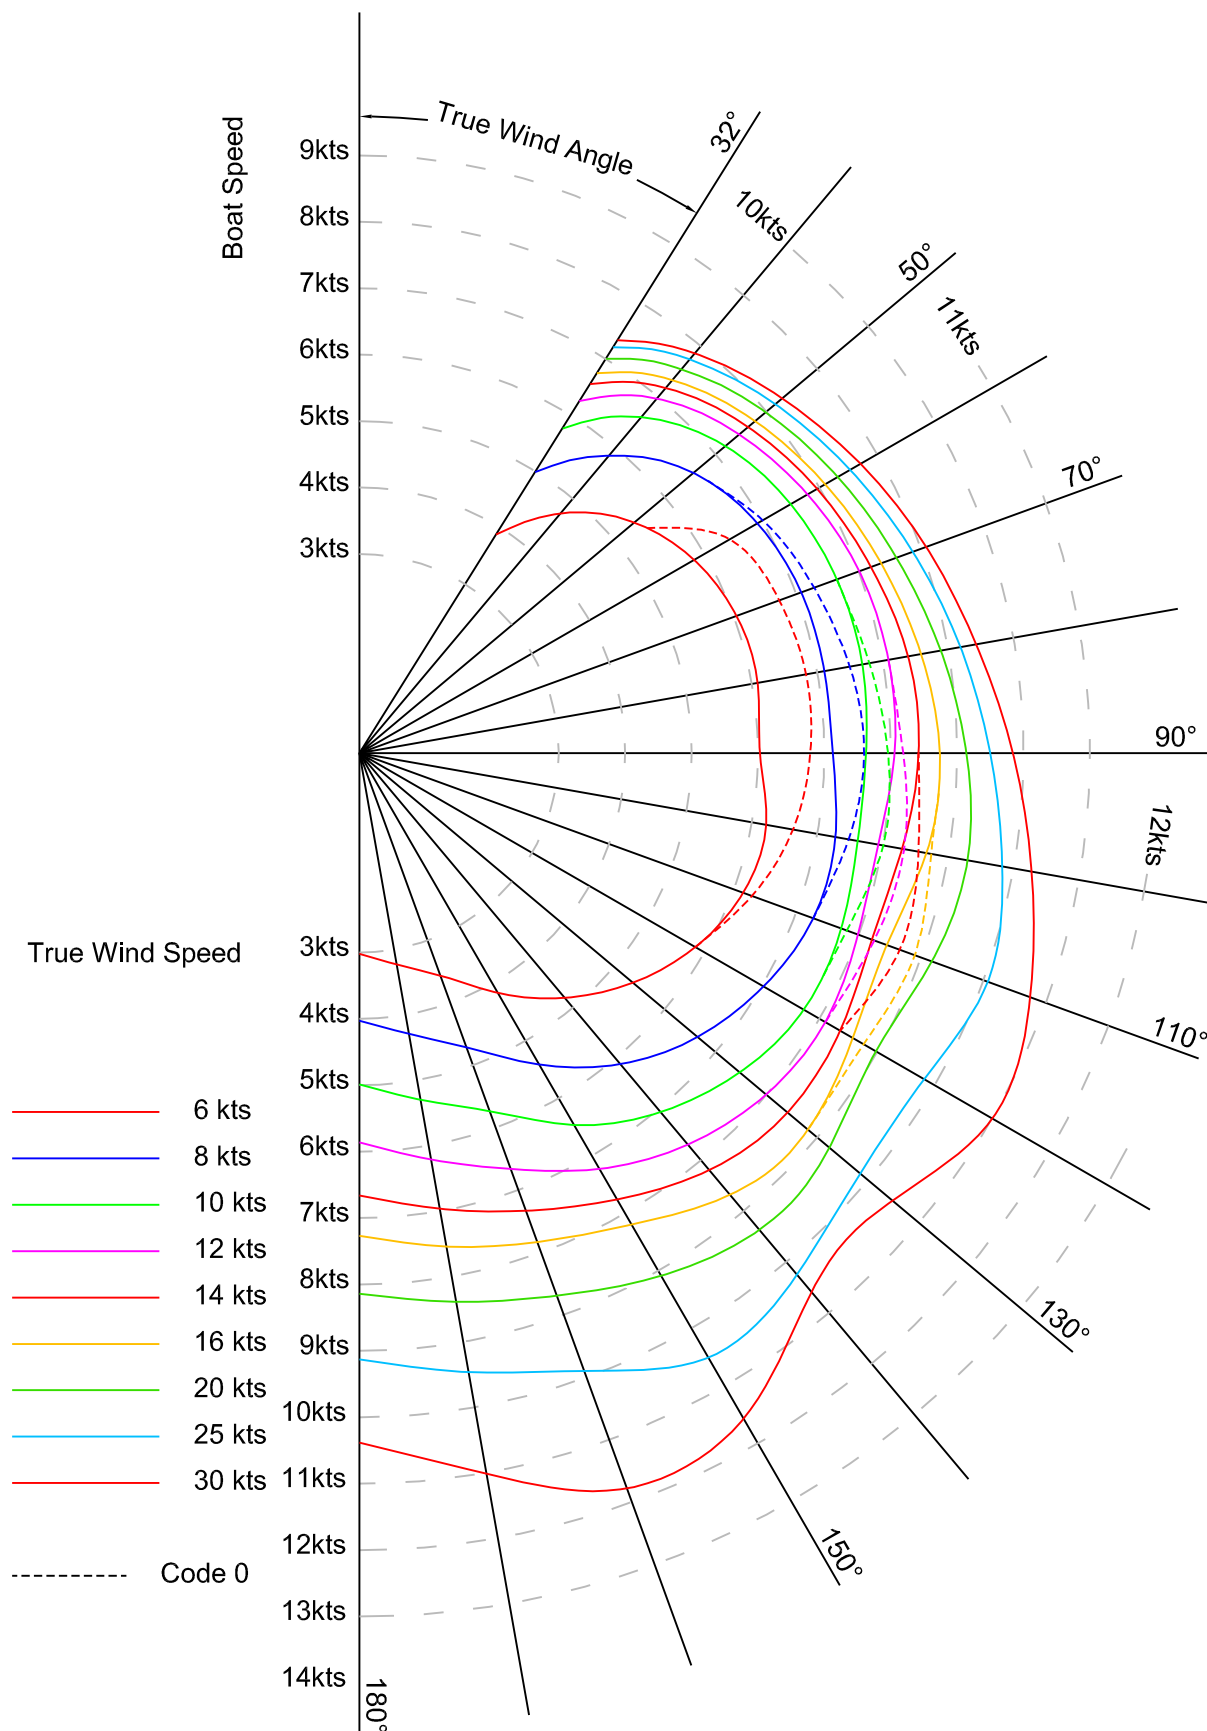

SUN ODYSSEY 419 - Deep draft & Classic rig - 4 Crew

Polar Diagram

Données issues de calculs théoriques et correspondant à des conditions idéales. Les performances réelles peuvent varier.
VPP performance data is computer generated and takes into account ideal conditions. Actual performance may vary.