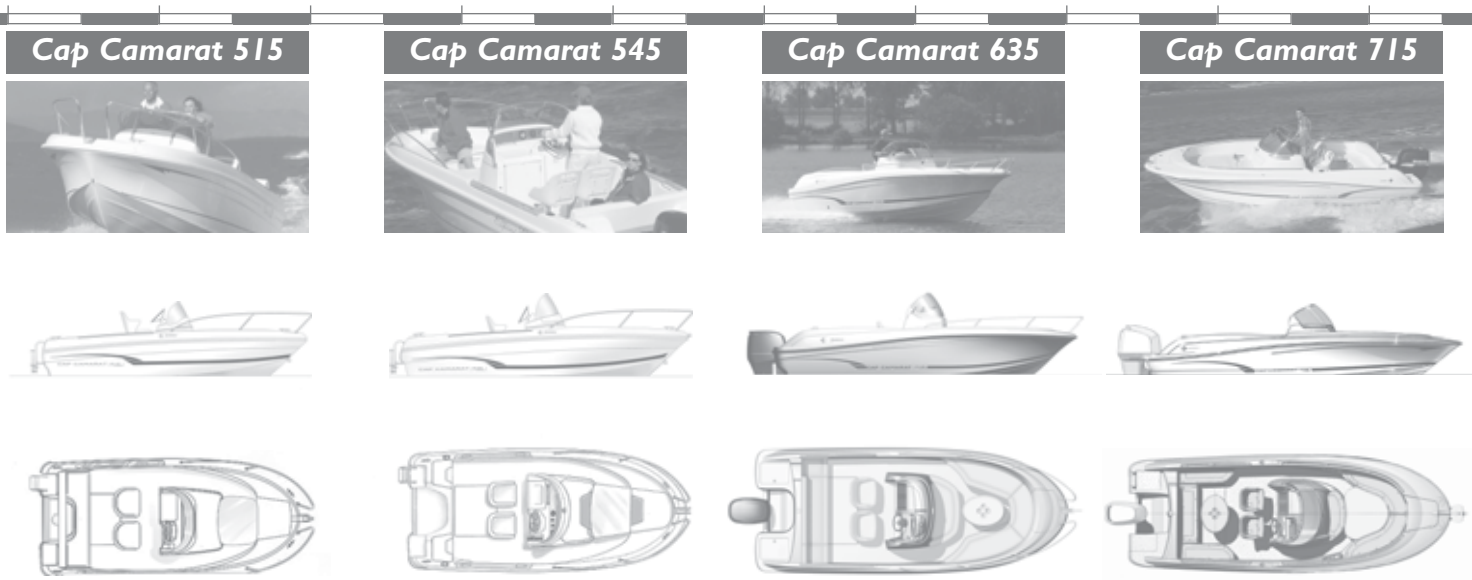

# CAP CAMARAT

Homologation conforme aux normes C.E.

	515	545	635	715
<b>CARACTÉRISTIQUES / SPECIFICATIONS</b>				
Longueur hors tout	5,15 m	5,43 m	6,23 m	7,15 m
Overall length	16'11"	17'10"	20'05"	23'5"
Longueur coque	4,85 m	5,22 m	6,05 m	6,85 m
Hull length	15'11"	17'2"	19'10"	22'5"
Bau maxi	2,12 m	2,36 m	2,48 m	2,55 m
Overall beam	6'11"	7'8"	8'2"	8'4"
Tirant d'eau	0,30 m	0,30 m	0,33 m	0,46 m
Draft	1'	1'	1'1"	1'11"
Poids sans moteur (environ)	580 kg	720 kg	900 kg	1241 kg
Weight without engine	1279 Lbs	1588 Lbs	1980 Lbs	2736 Lbs
Capacité carburant	80 l	100 l	136 l	285 l
Fuel capacity	21 US gal	26 US gal	36 US gal	75 US gal
Capacité eau	-	-	-	55 l
Water capacity	-	-	-	15 US gal
Puissance maxi	90 HP	120 HP	200 HP	250 HP
Max engine power	68 Kw	90 Kw	147 Kw	187 Kw
Catégorie / Category	C-5	C-6	C-7	C-8
Architecte / Designer	Jeanneau Design	JD/P.Sarrazin	JD/Garroni	JD/Peters/Garroni
Série "style" / "Style" serie	<input type="checkbox"/>	<input type="checkbox"/>		
<b>SECURITE &amp; NAVIGATION / SAFETY &amp; NAVIGATION</b>				
Surfaces de circulation antidérapantes / Non-skid decking	■	■	■	■
Liston de protection de coque / Hull rubrail	■	■	■	■
Anneau de treuilage / Trailer winch ring	■	■	■	■
Davier / Stem fitting	■	■	■	■
2 chaumards avant / Forward chocs	■	■	■	■
2 chaumards arrière / Stern chocs	■	■	■	■
Puits à chaîne autovideur / Self-draining anchor locker	■	■	■	■
Emplacement pour guindeau / Windlass location	-	-	■	■
Guindeau électrique / Electric windlass	-	-	-	<input type="checkbox"/>
Taquets d'amarrage avant / Forward mooring cleats	■	■	■	■
Taquets d'amarrage arrière / Stern mooring cleats	■	■	■	■
Balcons inox ouverts à l'étrave / Forward opening stainless steel pulpit	■	■	■	-
Mains courantes de cockpit avant / Forward cockpit handrails	-	-	-	■