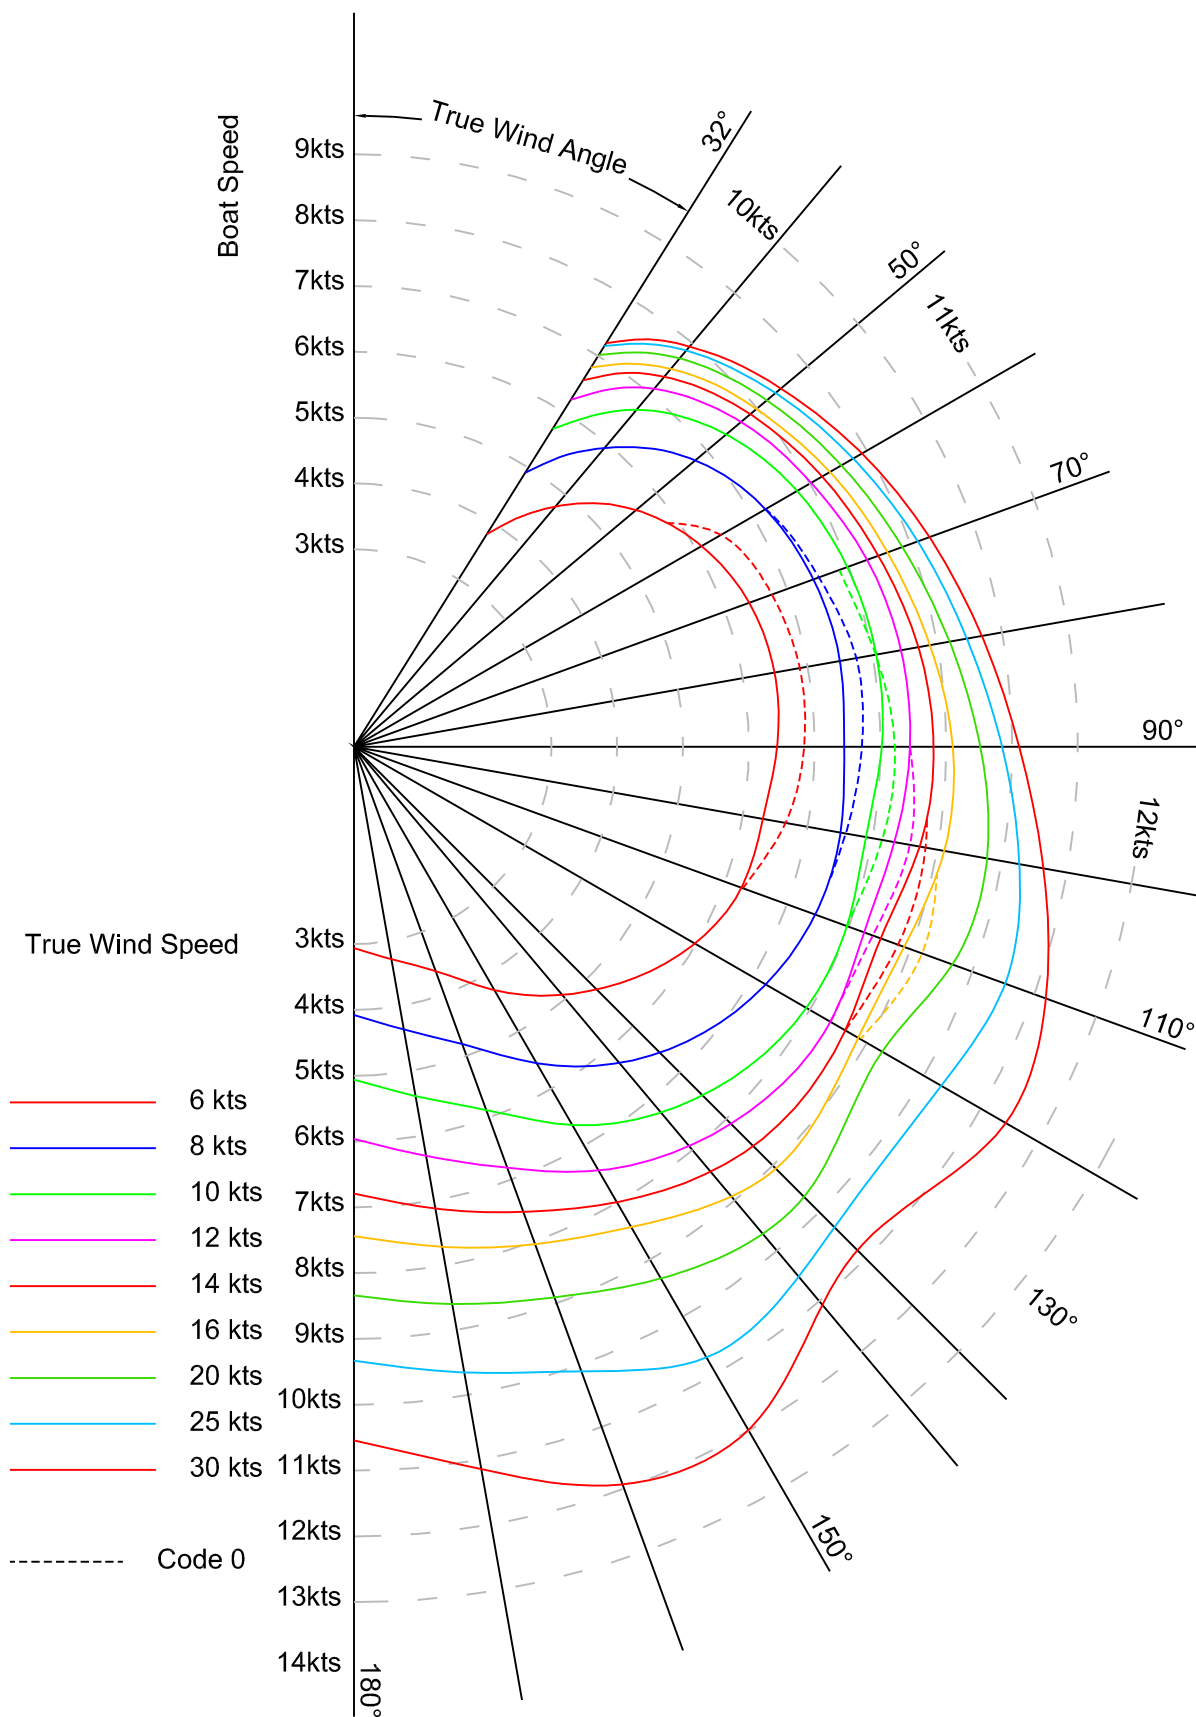

SUN ODYSSEY 449 - Deep draft & Performance rig - 6 Crew

Polar Diagram

Données issues de calculs théoriques et correspondant à des conditions idéales. Les performances réelles peuvent varier.
VPP performance data is computer generated and takes into account ideal conditions. Actual performance may vary.